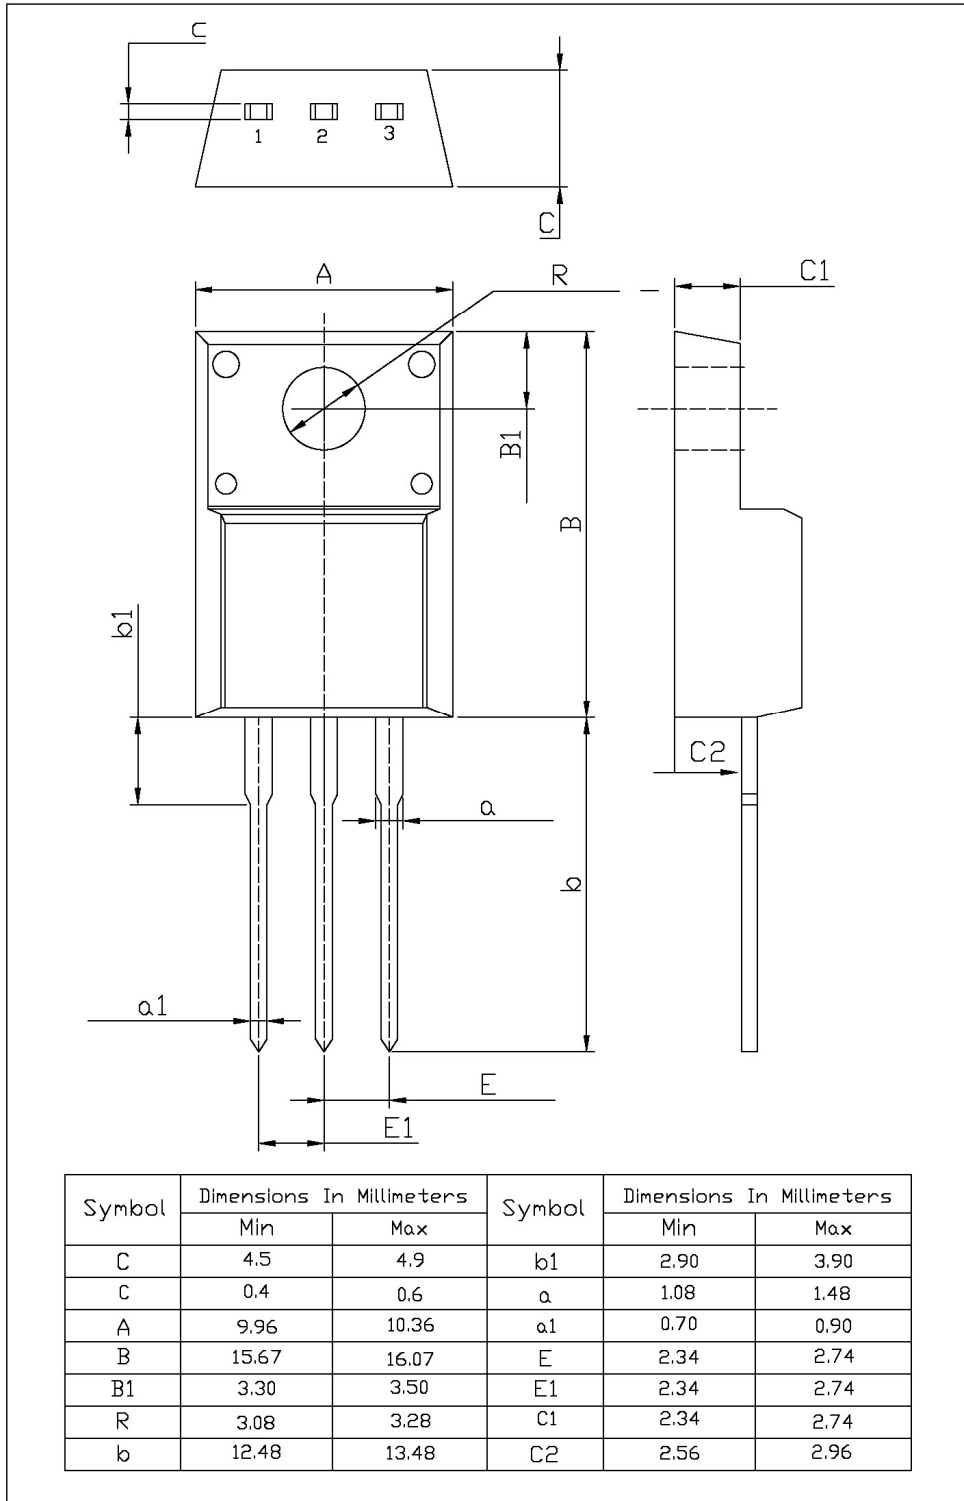

TO-220FL 外形尺寸图

TO-220FL

单位: mm

Rev.01 201901